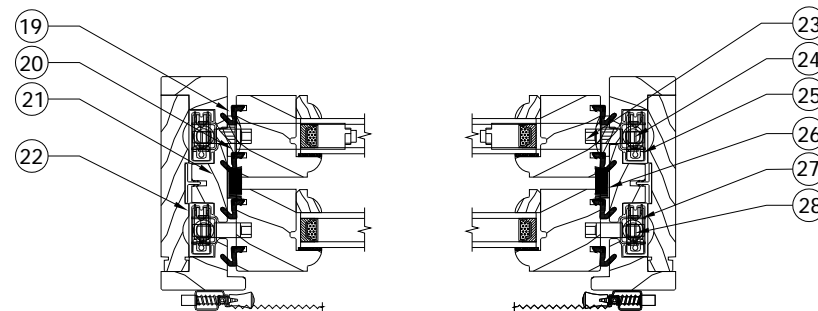

TÊTE ET SEUIL / HEAD AND SILL

JAMBAGE / JAMB

GUILLOTINE H-100 RECOUVERTE D'ALUMINIUM / ALUMINUM CLAD H-100 HUNG

LISTE DE COMPOSANTES / COMPONENTS LIST

ITEM #	DESCRIPTION
1	GB-020 Cadre / Frame
2	GB-063 Arrêt de volet / Sash stop
3	GB-064 Recouvrement de cadre / Cladding frame
4	GB-053 Recouvrement de volet / Cladding sash
5	--- Moustiquaire / Screen
6	--- Thermos / Insulated glass
7	GB-034 Pareclose rencontre / Meeting rail glass stop
8	CF-026 Coupe-froid / Weather strip
9	GB-023 Volet 44.5mm / 1 3/4" sash
10	GB-051 Recouvrement de volet (rencontre) / Cladding sash (meeting rail)
11	GB-052 Recouvrement de volet (traverse du bas) / Cladding sash (bottom rail)
12	GB-022 Seuil / Sill
13	GB-059 Recouvrement de seuil / Cladding sill
14	GB-032 Retenue pour recouvrement de glissière / PVC retainer
15	GB-045 Rétention intérieure / Interior moulding
16	Q-041 Poussoire / Tilt latch
17	XL-011 Volet 44.5mm / 1 3/4" sash
18	Q-220 Barrure fusion / Fusion lock
19	GB-050 Recouvrement de volet (rencontre int.) / Cladding sash (interior meeting rail)
20	D-059 Pareclose / Glass stop
21	XL-012 Traverse du bas / Bottom rail
22	GB-028 Moulure intérieure de seuil / Interior sill moulding
23	GB-031 Adapteur de seuil / Sill adaptor
24	CF-015 Coupe-froid / Weather strip
25	GB-069 Arrêt de volet / Sash stop
26	GB-049 Cache glissière / Track hidden
27	GB-048 Glissière / Track
28	Q-042 Cam pivot / cam pivot
29	Q-027 Support de balance court / Short balance support
30	Q-046 Locking terminal/ Knife lock
31	CF-089 Coupe-froid / Weather strip
32	Q-045 Balance à palan / Block and tackle balance
33	Q-028 Support de balance long / Tall balance support