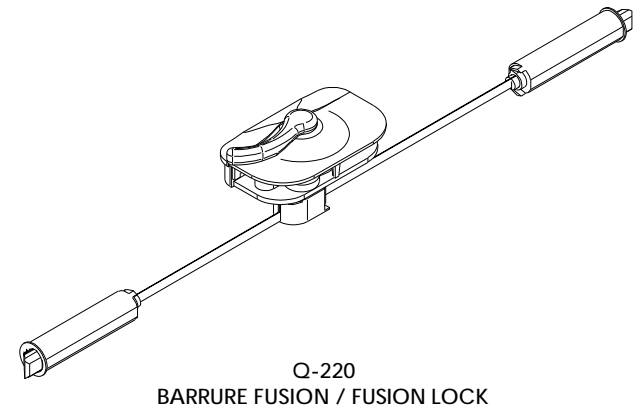

DÉTAILS QUINCAILLERIE - GUILLOTINE H-100 / HARDWARE DETAILS - H-100 HUNG
LISTE DE COMPOSANTES / COMPONENTS LIST

Q-045
BALANCE / BALANCE

Q-046
LOCKING TERMINAL / KNIFE LOCK

vis # 8 -15 X 1" truss

Q-042
CAM PIVOT / CAM PIVOT