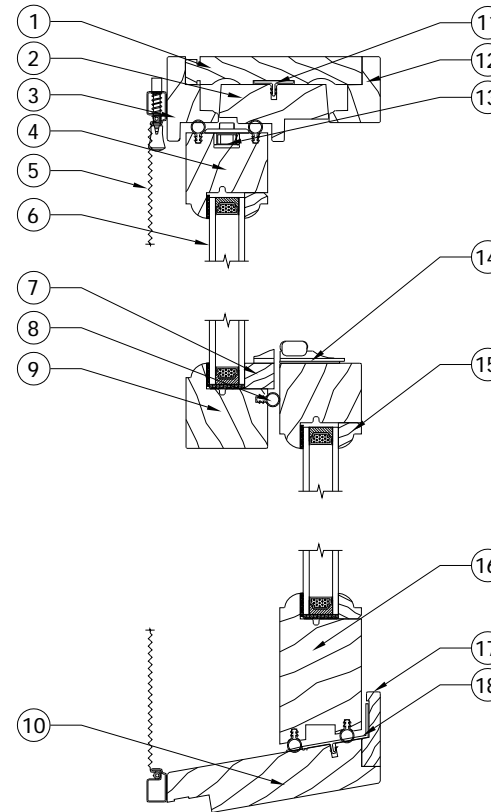

Typical drawing
 See technical drawing on
www.lepagemillwork.com
 for others available options.

Please refer to the order
 for parts replacement.

ITEM #	DESCRIPTION
1	GB-020 Cadre / Frame
2	GB-063 Arrêt de volet / Sash stop
3	GB-046 Rétention extérieure / Exterior moulding
4	XL-011 Volet 44.5mm / 1 3/4" sash
5	--- Moustiquaire / Screen
6	--- Thermos / Insulated glass
7	GB-034 Pareclose rencontre / Meeting rail glass stop
8	CF-026 Coupe-froid / Weather strip
9	GB-023 Volet 44.5mm / 1 3/4" sash
10	GB-022 Seuil / Sill
11	GB-032 Retenue pour recouvrement de glissière / PVC retainer
12	GB-045 Rétention intérieure / Interior moulding
13	Q-041 Poussoire / Tilt latch
14	Q-220 Barrure fusion / Fusion lock
15	D-059 Pareclose / Glass stop
16	XL-012 Traverse du bas / Bottom rail
17	GB-028 Moulure intérieure de seuil / Interior sill moulding
18	GB-031 Adapteur de seuil / Sill adaptor
19	CF-015 Coupe-froid / Weather strip
20	GB-069 Arrêt de volet / Sash stop
21	GB-047 Recouvrement de glissière / Jamb liner cladding
22	GB-048 Glissière / Track
23	Q-042 Cam pivot / cam pivot
24	Q-027 Support de balance court / Short balance support
25	Q-046 Locking terminal / Knife lock
26	CF-089 Coupe-froid / Weather strip
27	Q-045 Balance à palan / Block and tackle balance
28	Q-028 Support de balance long / Tall balance support