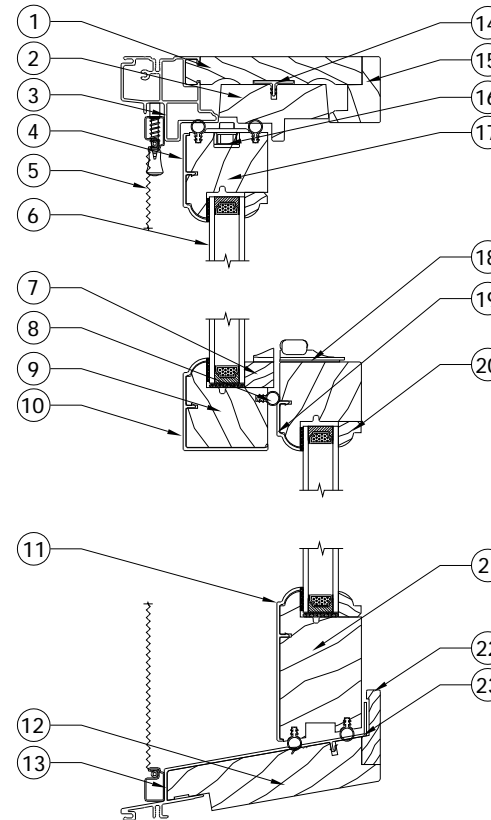

TÊTE ET SEUIL / HEAD AND SILL

JAMBAGE / JAMB

GUILLOTINE H-100 RECOUVERTE D'ALUMINIUM / ALUMINUM CLAD H-100 HUNG

LISTE DE COMPOSANTES / COMPONENTS LIST

ITEM #	DESCRIPTION
1	GB-020 Cadre / Frame
2	GB-063 Arrêt de volet / Sash stop
3	GB-064 Recouvrement de cadre / Cladding frame
4	GB-053 Recouvrement de volet / Cladding sash
5	--- Moustiquaire / Screen
6	--- Thermos / Insulated glass
7	GB-034 Pareclose rencontre / Meeting rail glass stop
8	CF-026 Coupe-froid / Weather strip
9	GB-023 Volet 44.5mm / 1 3/4" sash
10	GB-051 Recouvrement de volet (rencontre) / Cladding sash (meeting rail)
11	GB-052 Recouvrement de volet (traverse du bas) / Cladding sash (bottom rail)
12	GB-022 Seuil / Sill
13	GB-059 Recouvrement de seuil / Cladding sill
14	GB-032 Retenue pour recouvrement de glissière / PVC retainer
15	GB-045 Rétention intérieure / Interior moulding
16	Q-041 Poussoire / Tilt latch
17	XL-011 Volet 44.5mm / 1 3/4" sash
18	Q-220 Barrure fusion / Fusion lock
19	GB-050 Recouvrement de volet (rencontre int.) / Cladding sash (interior meeting rail)
20	D-059 Pareclose / Glass stop
21	XL-012 Traverse du bas / Bottom rail
22	GB-028 Moulure intérieure de seuil / Interior sill moulding
23	GB-031 Adapteur de seuil / Sill adaptor
24	CF-015 Coupe-froid / Weather strip
25	GB-069 Arrêt de volet / Sash stop
26	GB-049 Cache glissière / Track hidden
27	GB-048 Glissière / Track
28	Q-042 Cam pivot / cam pivot
29	Q-027 Support de balance court / Short balance support
30	Q-046 Locking terminal/ Knife lock
31	CF-089 Coupe-froid / Weather strip
32	Q-045 Balance à palan / Block and tackle balance
33	Q-028 Support de balance long / Tall balance support