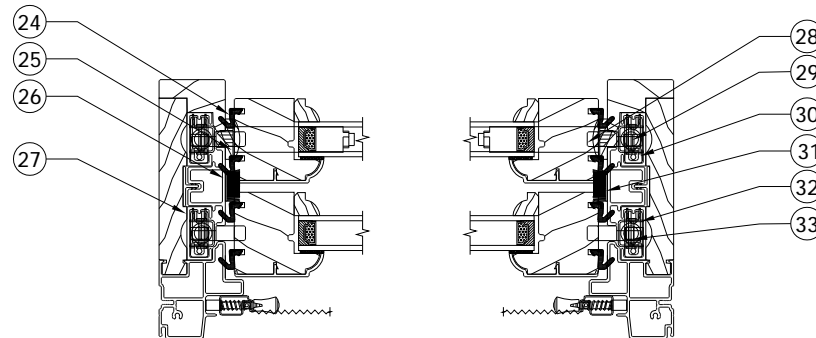

JAMBAGE / JAMB

ATTENTION:
Dessin typique
Voir dessins techniques sur
www.lepagemillwork.com
pour voir les options disponibles.

SVP Vous réferez à la
commande
pour tout remplacement de
pièces. /

Typical drawing
See technical drawing on
www.lepagemillwork.com
for others available options.

Please refer to the order
for parts replacement.