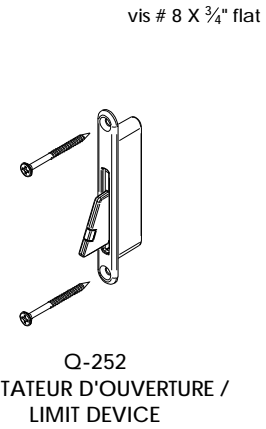

DÉTAILS QUINCAILLERIE - GUILLOTINE H-100 / HARDWARE DETAILS - H-100 HUNG
LISTE DE COMPOSANTES / COMPONENTS LIST

vis # 8 -15 X 1" truss